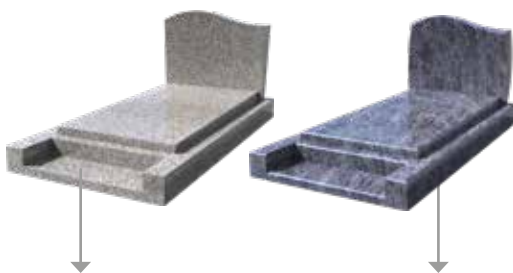

Soubassement
100x200x10ht,
tombale 5ép,
stèle doucine
88x65htx8ép.

SOUBASSEMENTS DE 15 HT

P214DR

Soubassement
100x200x15ht,
tombale 5/7ép,
stèle doucine
85/90x70htx10ép.

P218DR

Soubassement
100x200x15ht,
tombale 5/7ép,
stèle doucine
chanfreinée
85/90x70htx10ép.