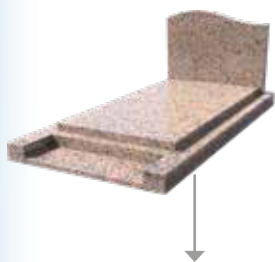

SBT DE 10 HT

P214DRR

Soubassement
100x200x10ht,
tombale 5ép,
stèle doucine
88x65htx8ép.