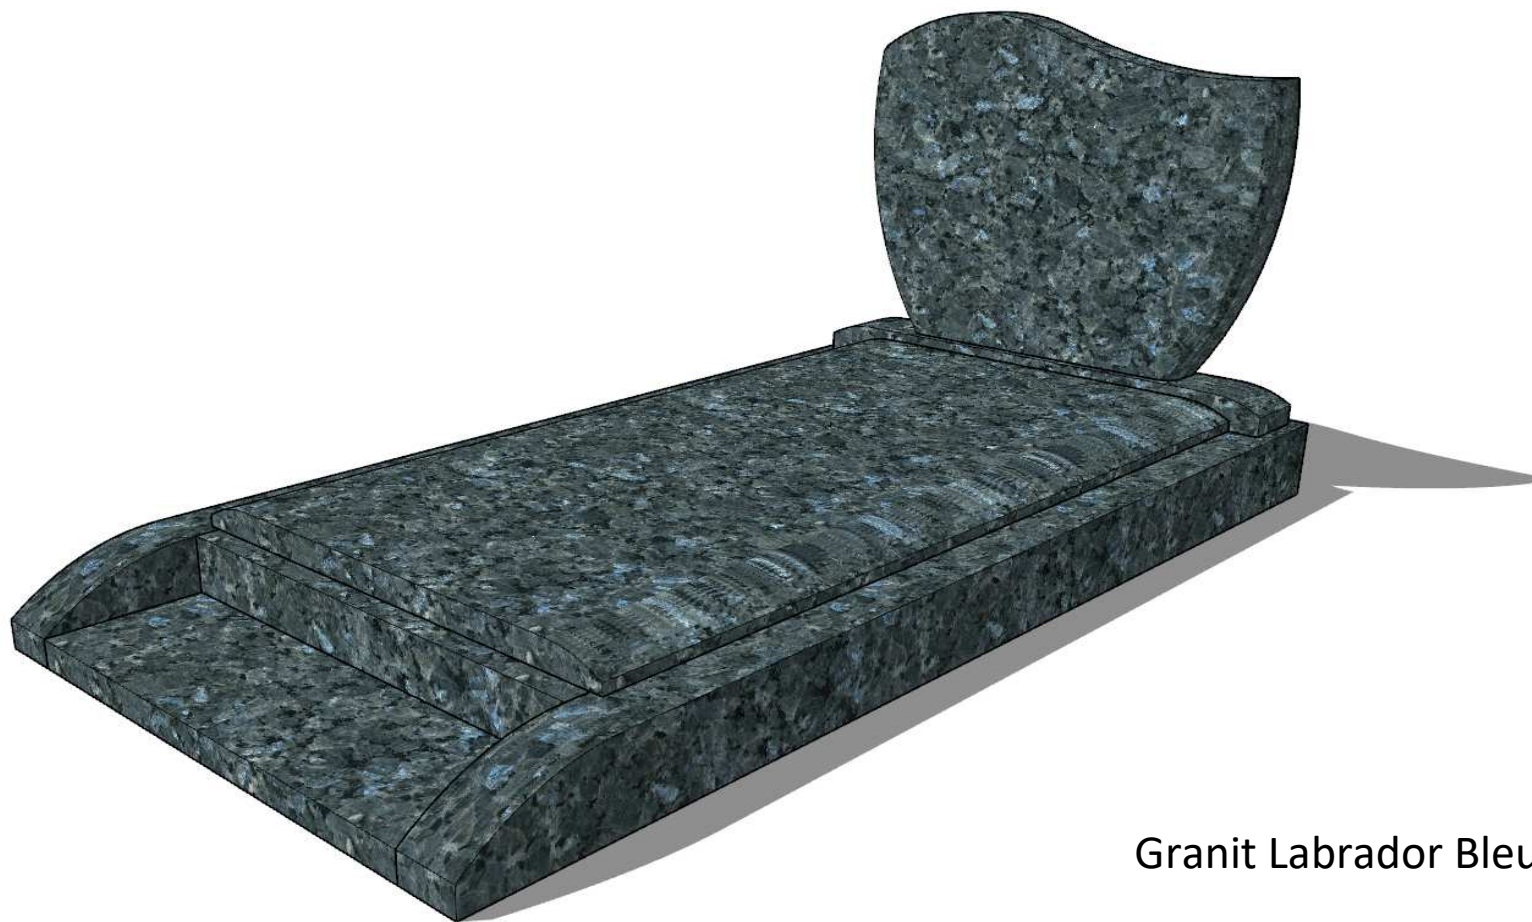

Monument S-GAYA

100 x 200 x 15ht

Tombale 5ht

Stèle 8ép

Granit Labrador Bleu HQ