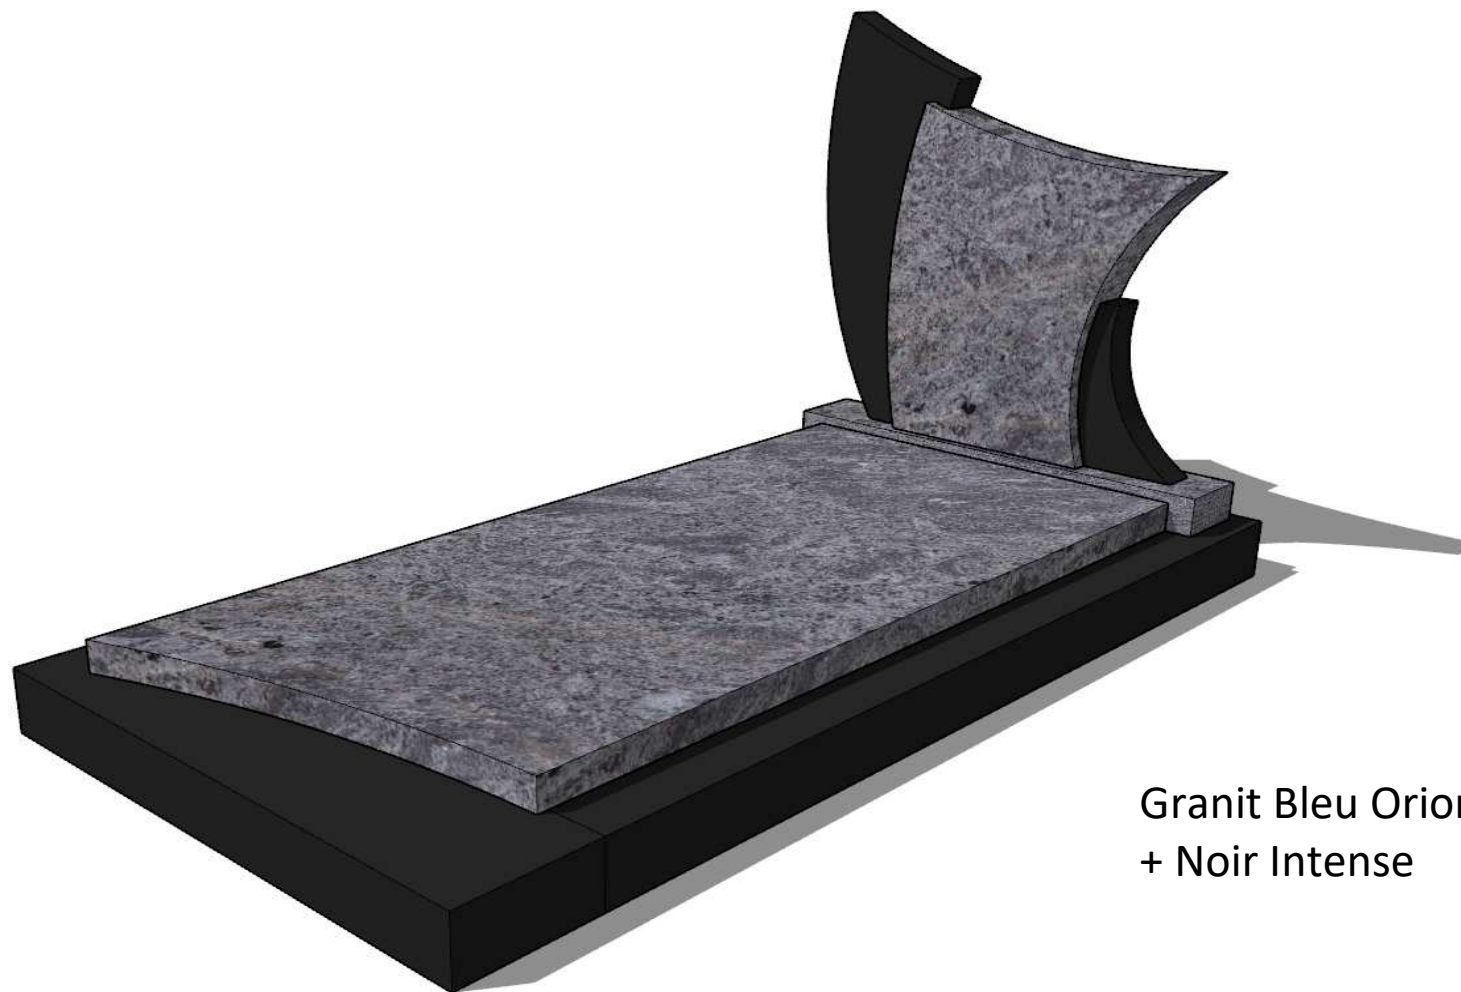

Monument S-GWALIS

100 x 200 x 12ht
Tombale 6ht
Stèle 7/10ép

Granit Bleu Orion
+ Noir Intense