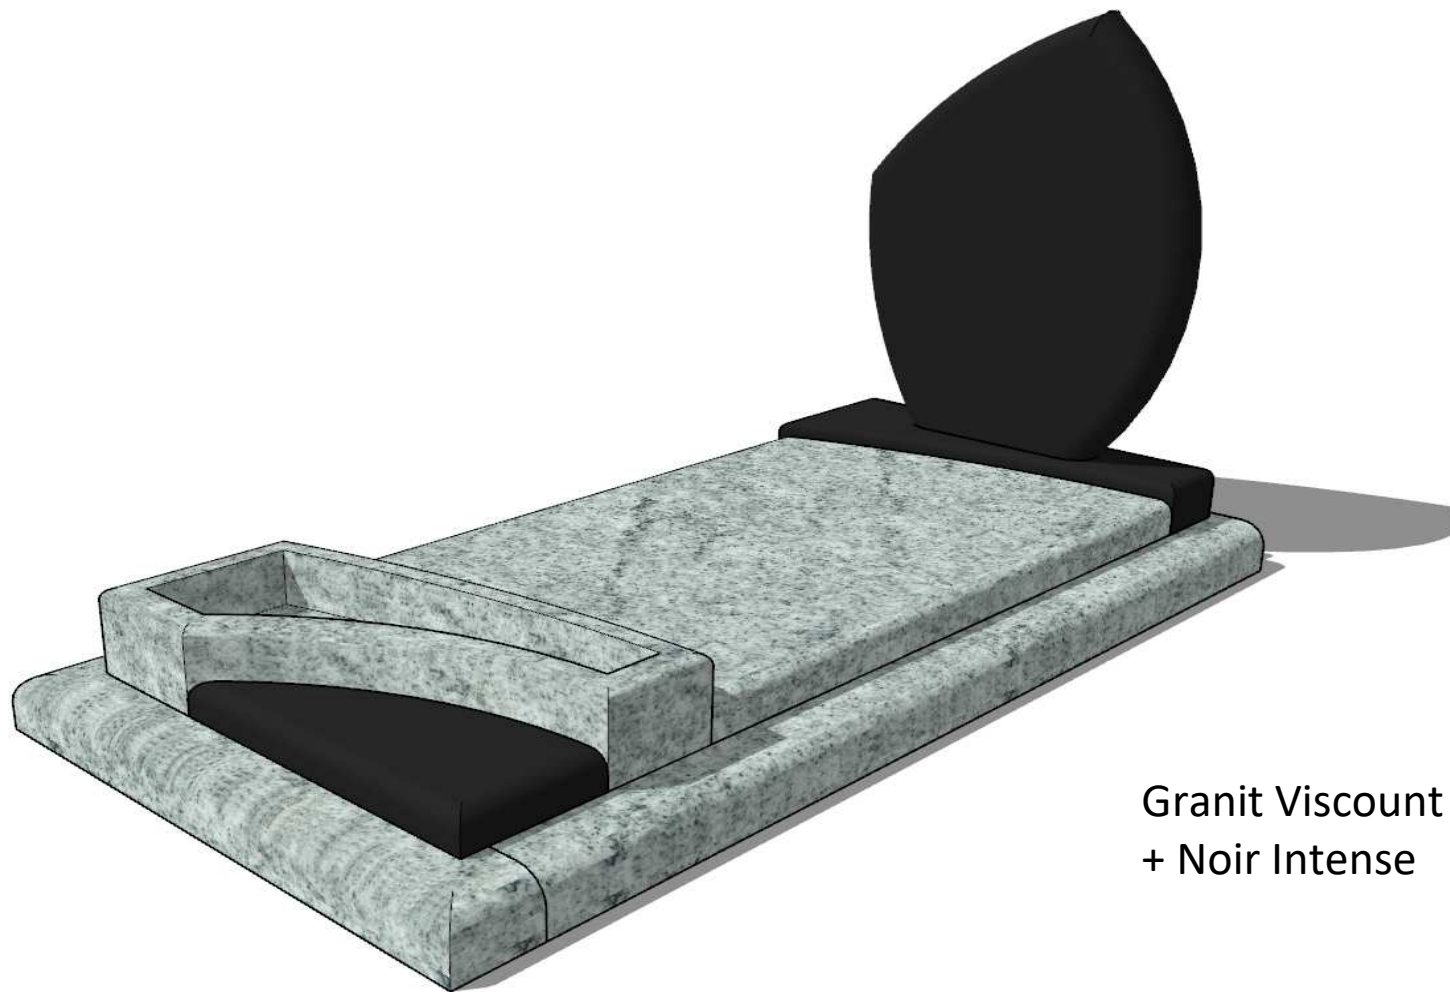

Monument S-KODAI

100 x 200 x 10ht

Tombale 7ht

Stèle 10ép

Granit Viscount White
+ Noir Intense