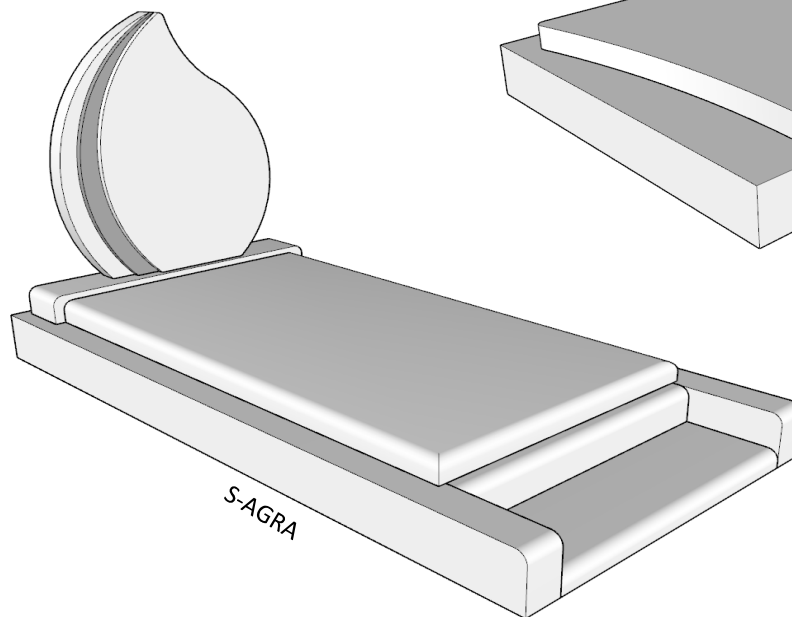

OFFRE TOUSSAINT 2019 les Classiques

S-GAYA	Rose Perlé	Himalaya Tara	Bleu Orion	Labrador Bleu HQ
100 x 200 x 15 ht	429 €	876 €	914 €	1 520 €
	395 €	625 €	750 €	1 275 €

S-AGRA	Rose Perlé	Himalaya Tara	Himalaya Blue
100 x 200 x 15 ht	515 €	1 050 €	1 096 €
	495 €	740 €	875 €

S-NANGAL	Multicolor Red	Aurora
100 x 200 x 15 ht	1 118 €	1 392 €
	895 €	1 095 €