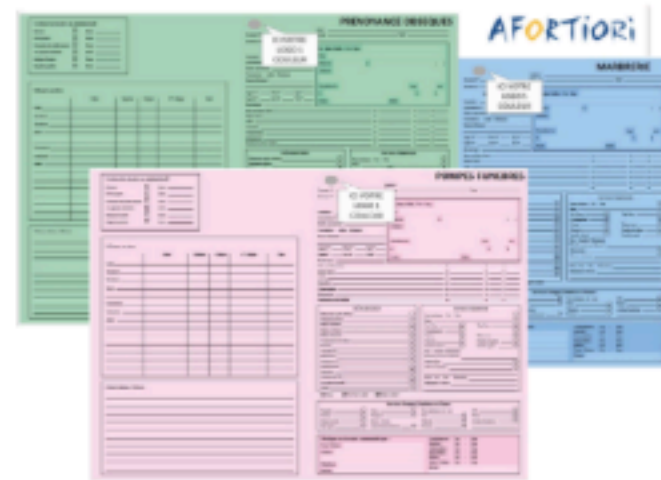

LES NEWS DU PORTAIL

Édition n°7

Vos Fournisseurs et Produits

Votre Centrale d'Achats pense à vous faciliter la vie !

**Les chemises métiers marbrerie, pompes funèbres et prévoyance obsèques**

Vous êtes très nombreux à utiliser des chemises cartons pour ranger vos différents papiers relatifs à un dossier administratif.

- La **verte** pour les contrats obsèques
- La **rose** pour les pompes funèbres
- La **bleue** pour la marbrerie

Nous avons donc confié à notre partenaire A Fortiori la réalisation de trois chemises métiers que vous pouvez commander aux meilleures conditions au travers de votre portail.

Si besoin vous pouvez faire figurer le logo de votre marque en haut à gauche de chacun des dossiers. Le détail des rubriques de chacun des modèles est accessible sur la vignette du produit concerné.

[Cliquez ici pour accéder directement aux CHEMISES MÉTIERS](#)

The screenshot shows the website's top navigation bar with a search bar and a shopping cart icon. Below the navigation bar, there are several product cards. A dialog box is overlaid on the screen, showing a confirmation message: "Si vous cliquez sur OK, les prix d'achats, ainsi que les % de remises, seront cachés. Vous pourrez les faire réapparaître en cliquant à nouveau sur l'icône". The dialog has an "OK" button circled in red. The product cards below show the price field is now hidden, with "Étape 3" circled in red.