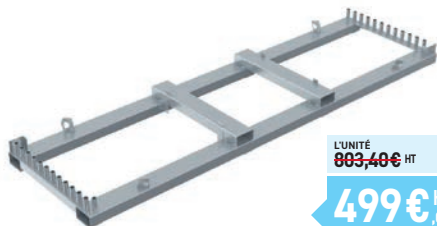

RACK DE RANGEMENT VERTICAL P. 78