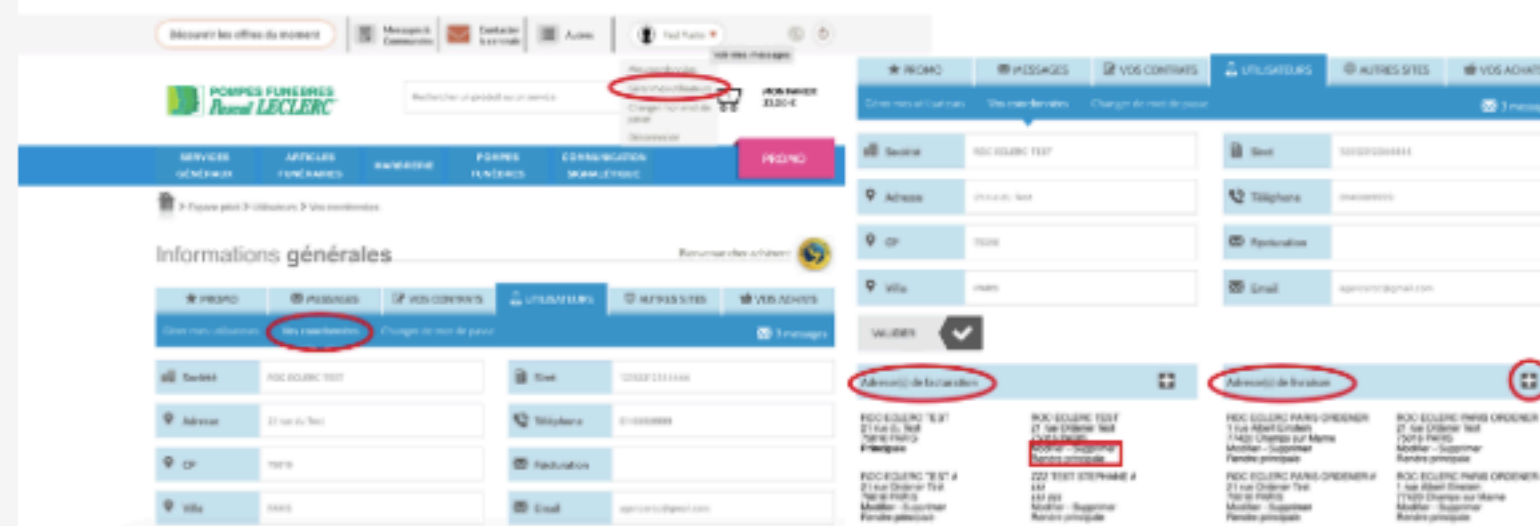

CLIQUEZ ICI POUR TÉLÉCHARGER VOTRE NEWSLETTER

Votre Portail d'Achats
www.centrale-pfpl.fr