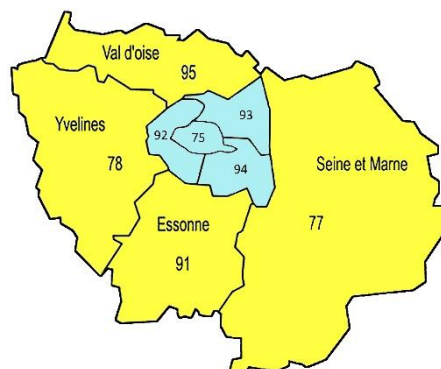

LA SOLUTION POUR VOS PETITS VOLUMES

PRESTATION BIG BAG ILE DE France

DESIGNATION	Tarif 2019 (En euro HT le Big-Bag à l'unité)
BIG BAG + TRAITEMENT *	85,00
TRANSPORT EN CAMION GRAPPIN ZONE 1 + MANUTENTION si moins de 4 Big Bag collectés	110,00
TRANSPORT EN CAMION GRAPPIN ZONE 2 + MANUTENTION si moins de 4 Big Bag collectés	140,00

*pour un minimum de 4 big bags collectés

Ces prix sont fermes et définitifs jusqu'au 31/12/2019 sauf évolutions législatives inhérentes à notre profession ou encore création ou modification de toutes taxes parues au Journal Officiel suite à une loi de finances du type TGAP, écotaxe poids lourd, taxes sur les carburants, évolution de la T.V.A...

- Prestation : Collecte et traitement de **déchets non dangereux** conditionnés en Big-Bag de 1m3.
  Délivrance d'un Bordereau de suivi des déchets sur demande.

- Fourniture des Big-Bags : Prestation effectuée avec des big-bags à usage unique fournis obligatoirement par Paprec Chantiers. Ils sont compris dans le prix.
  Livraison sur chantier possible : 4€/unité (optionnelle).

- Passage de la commande : Nous intervenons à **J+3** après réception de votre commande de prestation.

Zone 1

Zone 2