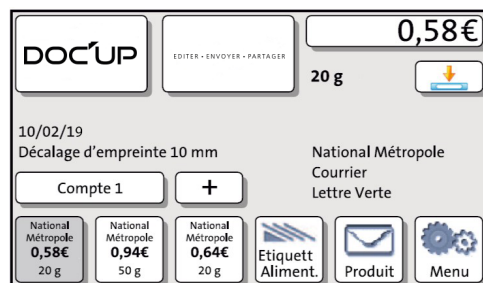

Système d'affranchissement **FP 30**

Affranchissez toujours au bon tarif

La FP 30 a les tarifs postaux en mémoire. Ainsi, vous utilisez toujours le tarif correspondant à vos envois et évitez tout sur-affranchissement.

Résultat : jusqu'à 30 % d'économie !

- Plus besoin de consulter les tarifs postaux
- Tarifs en mémoire : France et international
- Mise à jour des tarifs postaux par téléchargement
- Paiement des affranchissements le mois suivant

AGRÉÉ PAR

LA POSTE

Une machine silencieuse

Sa brosse vous assure un chargement sans faille et un système tout à fait silencieux. Vous pouvez donc installer votre FP 30 n'importe où sans risque de nuisance sonore pour vos collaborateurs.

Egalement disponible en version tpMAC

Vous n'envoyez que des lettres ? Vous souhaitez pouvoir déposer vos plis en boîte aux lettres de rue ? Optez pour la version Easy de la FP 30 !