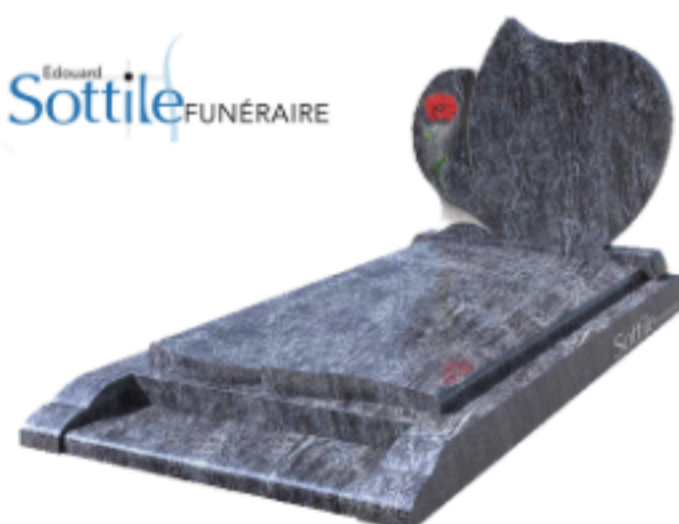

Sottile : l'artisan de vos monuments

Grâce à notre partenaire SOTTILE FUNÉRAIRE, bénéficiez dorénavant des avantages de la sélection PRETISSIMO sur votre portail d'achats !

Prestissimo, c'est une collection permanente de monuments disponibles sur stock et livrables rapidement.

- Une sélection de 9 granits de qualité funéraire,
- Un choix de 13 monuments funéraires et un modèle cinéraire,
- Une sélection de 12 motifs de décoration réalisés dans leur atelier en Bretagne,
- Des semelles, des accessoires, des vases et des jardinières.

[Cliquez ici pour accéder directement aux MONUMENTS](#)

MIEUX UTILISER VOTRE PORTAIL D'ACHATS

Gérez vos adresses de facturation et de livraison

Vous pouvez gérer vos adresses de facturation et de livraison très simplement en cliquant sur votre espace clients puis "Gérer mes utilisateurs". Vous accéderez à votre espace privé où vous pourrez ainsi rajouter, modifier ou supprimer l'ensemble de vos adresses.