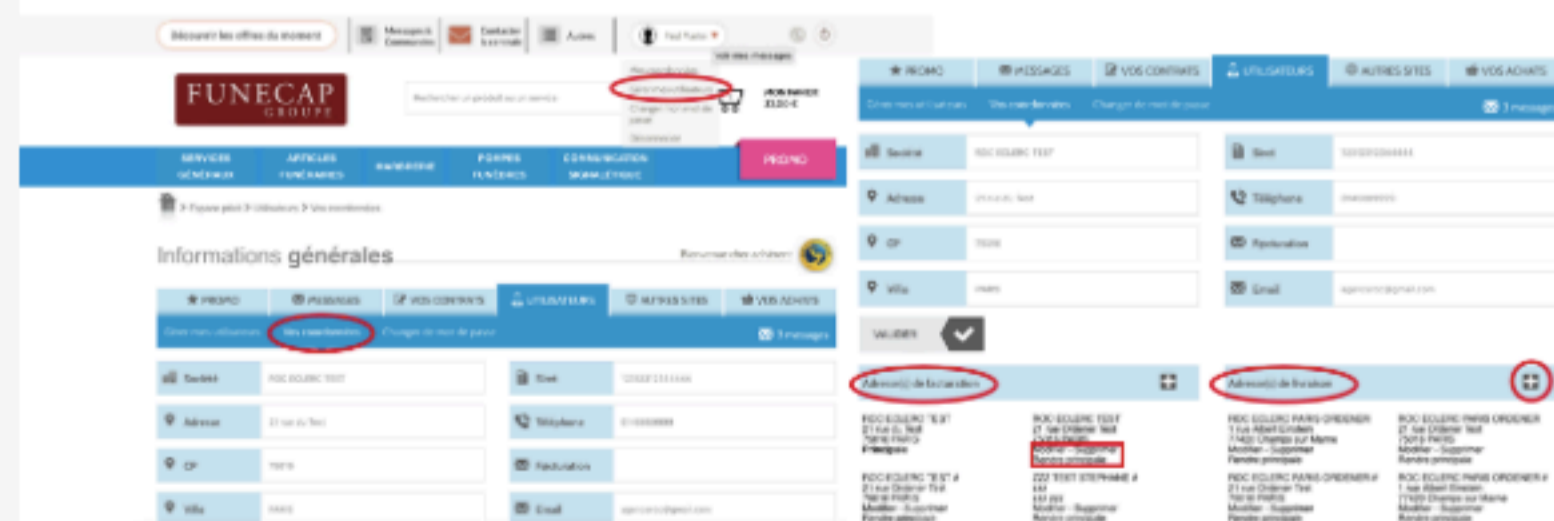

CLIQUEZ ICI POUR TÉLÉCHARGER VOTRE NEWSLETTER

Votre Portail d'Achats
www.centrale-funecap.fr