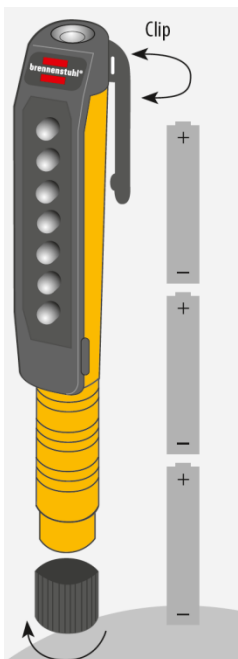

Lumière à portée de main  
A clipser sur la poche de votre chemise  
Aimant intégré

# Lampe avec clip 7 + 1 LED

- 2 commutations possibles :  
7 LED (40 lumen) très lumineuses en façade  
1 LED (5 lumen) frontale
- Éclairage large ou ciblé
- Clip pivotant à 180° avec aimant intégré
- Durée d'éclairage jusqu'à 6 heures maximum avec piles pleines
- Fournie avec 3 piles standard AAA
- Emballage sous blister
- Livrées par 10 pièces en présentoir autovendeur

Aimant intégré au clip

<b>LED</b>	<b>lm</b>	<b>W</b>		
7+1x	40/5 lm	0,4 W	6/15 H	
Tagelicht / Daylight				
<b>7000 K</b>				
<b>40/5 lm</b>		Lichtstrom Luminous flux Le flux lumineux Lichtstrom		
<b>6/15 h</b>		Leuchtdauer Hours of light Durée d'éclairage Lichtgevende duur		
<b>50.000 h</b>		Lebensdauer LED Lifetime LED Durée de vie de la LED Levensduur LED		