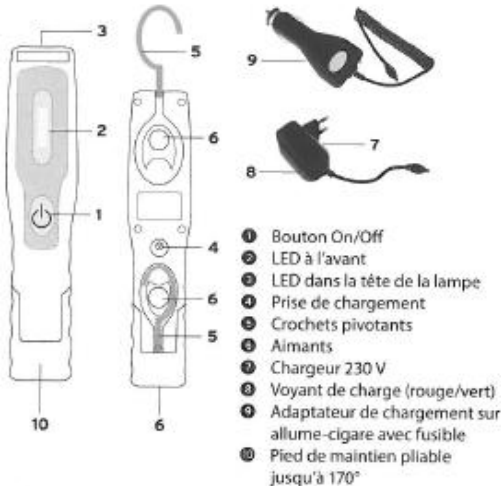

Multifonctions, maniable,
compacte et fiable

Lampe Portable 6 + 1 LED avec chargeurs

- 6 LED SMD en frontal (350 lumen) + 1 LED SMD dans la tête de lampe (80 lumen)
- Jusqu'à 3 heures d'éclairage en frontal et 7 heures avec la tête de lampe avec batterie pleine charge
- Durée de chargement : 4 heures – Voyant de charge rouge/vert
- Interrupteur marche-arrêt
- 2 crochets rotatifs à 360° pour une utilisation flexible
- Socle de maintien orientable jusqu'à 170° avec aimant intégré
- En supplément : 2 aimants intégrés au dos
- Batterie Li-Ion 3,7V/2,1Ah intégrée avec témoin de charge.
- Témoin de charge en plus sur l'écran de la lampe
- Fournie avec nouveaux chargeurs 230V~ 5V/1000mA et 1 chargeur 12V pour allume-cigare. Grande performance mais incompatible avec les lampes précédentes et inversement
- Emballage sous blister

Interrupteur avant
1^{ère} pression : LED tête de lampe
2^{ème} pression : LED en frontal
3^{ème} pression : arrêt

2 aimants
intégrés au dos
+1 dans le
socle de
maintien

LED 6+1x
lm 350/80 lm
W 3/1 W
 3/7 H