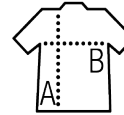

SOL'S EQUINOX PRO

Qualité

POLYCOTON

Extérieur: Twill 65% polyester - 35% coton

Doublure et matelassage 100% polyester

Style

Col montant double pression

6 poches dont 1 poche intérieure

Partie élastiquée dans le dos de chaque côté

Tailles	S	M	L	XL	XXL	3XL	4XL	5XL
A/B	64/58	66/61	68/64	70/67	72/70	74/74	77/78	80/82

COLISAGE

1

15

Taille carton :
weight :

60 x 40 x 40 cm
9,8 kg

CARACTERISTIQUES