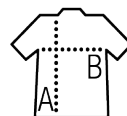

## Qualité

JERSEY 190  
 100% coton semi-peigné Ringspun  
 Bande de propreté au col  
 Col avec bord côte élasthanne

## Style

CLASSIQUE  
 Manches courtes  
 Tubulaire

Tailles	XS*	S	M	L	XL	XXL	3XL**	4XL***	5XL**
A/B	64/48	70/50	72/53	74/56	76/59	78/62	80/65	82/68	84/70