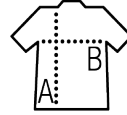

SOL'S PRIME MEN

Qualité

MAILLE PIQUÉE 200
 65% polyester - 35% coton Ringspun
 Col et bas de manches en côte 1x1
 Bande de propreté au col
 Facile d'entretien

Style

CLASSIQUE

Manches courtes
 Patte 3 boutons ton sur ton
 Coutures renforcées aux épaules
 Coupé cousu
 Bouton de rechange sur couture intérieure côté

Tailles	S	M	L	XL	XXL	3XL	4XL	5XL
A/B	70/50	72/53	74/56	76/59	79/62	82/65	84/68	86/71

COLISAGE

5

50

Taille carton : 53 x 37 x 23 cm
 weight : 13,6 kg

CARACTERISTIQUES

SOL'S PRIME WOMEN
00573