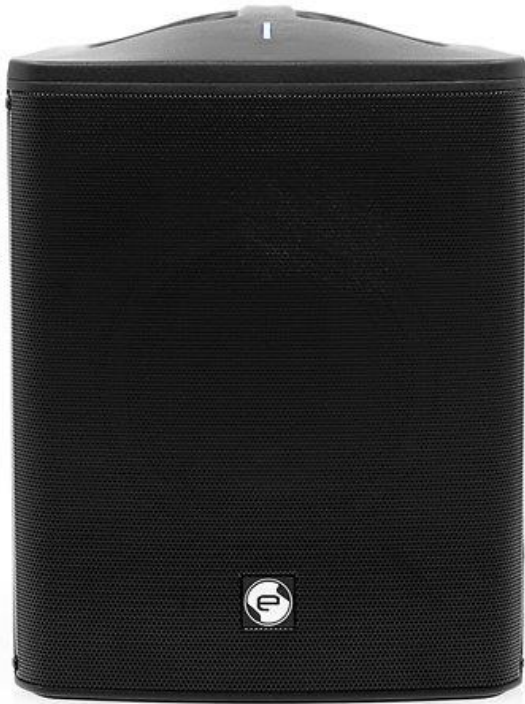

# L'enceinte

L'Elokance e-GO est une enceinte portable amplifiée 200W de 6,5" avec batterie rechargeable, processeur DSP, connectivité Bluetooth, lecteur USB et mixeur 3 canaux intégrés. D'une qualité de son irréprochable, elle sera parfaite pour les musiciens, les audiophiles, les animateurs...

## Caractéristiques

- Type : enceinte amplifiée sur batterie
- HP graves : 6,5", bobine 1,5"
- HP aigus : coaxial 1"

- Entrée instrument ou Micro : XLR / Jack 6,35mm TRS
- Entrée Ligne : XLR / Jack 6,35mm TRS
- Entrée Aux : Jack 3,5mm TRS
- Sortie Ligne : Jack 6,35mm
- Amplification : Class D
- Processeur DSP intégré
- Effet Reverbe sur canal 1 et 2 avec réglage séparé
- Connectivité Bluetooth 5.0
- Entrée USB
- Sortie USB pour chargement d'un smartphone
- Réponse en fréquences : 65Hz 20kHz
- Puissance RMS : 100W
- Puissance max. : 200W
- SPL max : 110dB / 121dB (Peak)
- Batterie : 14,4V / 5AH Lithium ion
- Temps de chargement de la batterie : 5h
- Autonomie : environ 9h
- Embase 35mm pour pied
- Alimentation électrique : AC100V 240V 50 / 60Hz
- Dimensions : 258 x 342 x 283mm
- Poids net : 6,8kg

## Présentation

L'enceinte amplifiée rechargeable bluetooth Elokance e-GO est dotée d'un tweeter coaxial de 1" et un woofer de 6,5", d'une puissance cumulée de 100W RMS (200W en crête) qui se combinent pour offrir des basses profondes et un son professionnel.