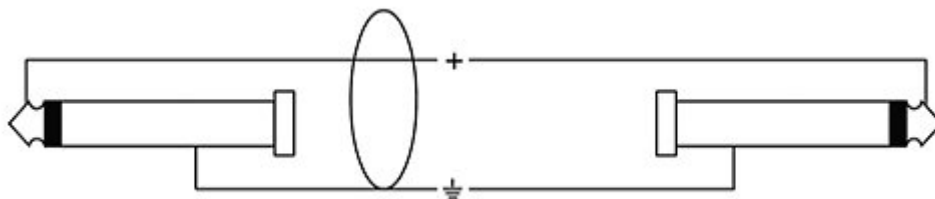

Le câble :

Câble patch instrument 60cm (Jack 6.35mm mono coudé / Jack 6.35mm mono coudé) de la série INTRO, équipé de connecteurs REAN par Neutrik aux contacts plaqués or. Soudé à la main, un gage de qualité propre à Cordial, une marque leader qui travaille les câbles comme aucune autre !

Caractéristiques

- Cordial CFI 0.60 RR
- Câble patch
- Connecteurs : Jack 6.35mm mono droit / Jack 6.35mm mono coudé
- Série INTRO
- Fiches : REAN GOLD (Sous licence Neutrik)
- Longueur : 60 centimètres