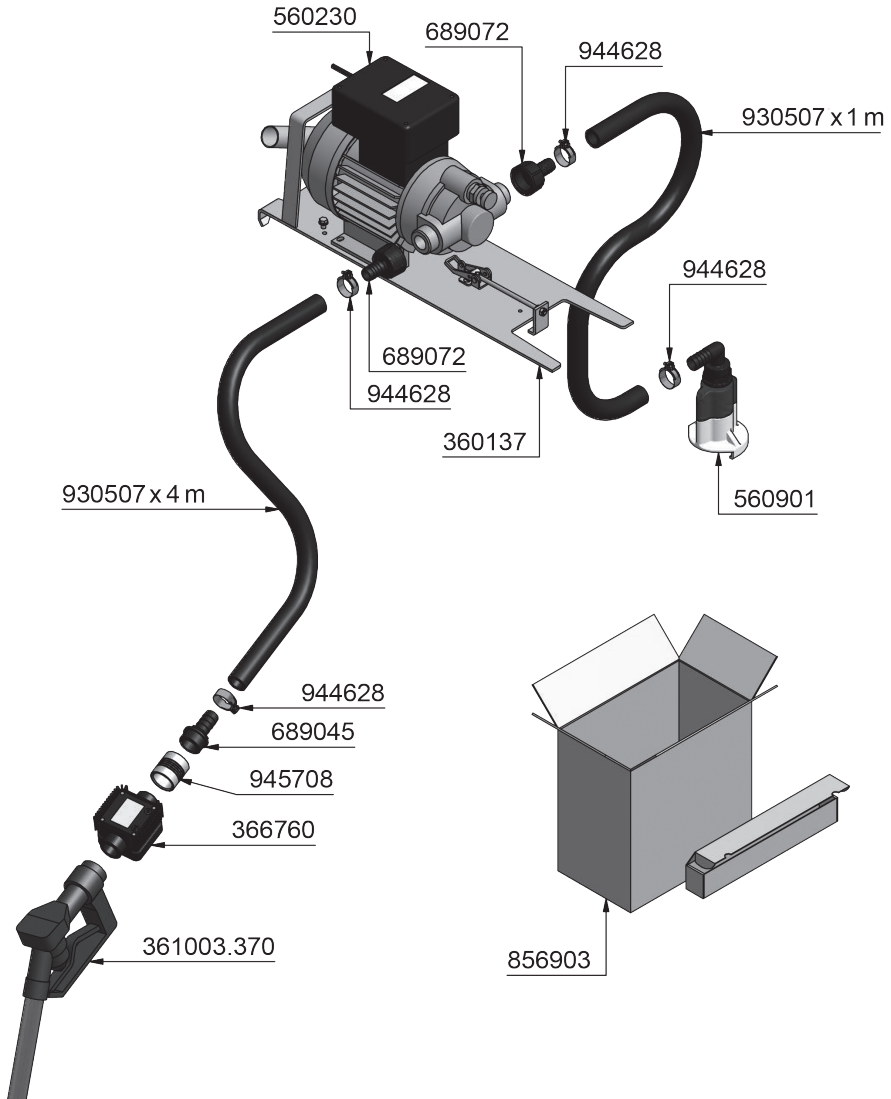

KIT "B"- 230 V SOLURA PUMP
KIT "B" BOMBA SOLURA 230 V
KIT "B" POMPE SOLURA 230 V

Assembly guide
Guía de montaje
Guide d'assemblage

Part No./ Cód./ Réf.:
560302

2016_03_01-16:00