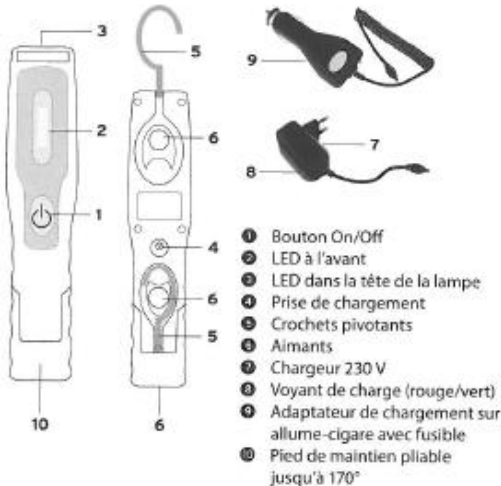

## Lampe Portable 6 + 1 LED avec chargeurs

- 6 LED SMD en frontal (350 lumen) + 1 LED SMD dans la tête de lampe (80 lumen)
- Jusqu'à 3 heures d'éclairage en frontal et 7 heures avec la tête de lampe avec batterie pleine charge
- Durée de chargement : 4 heures – Voyant de charge rouge/vert
- Interrupteur marche-arrêt
- 2 crochets rotatifs à 360° pour une utilisation flexible
- Socle de maintien orientable jusqu'à 170° avec aimant intégré
- En supplément : 2 aimants intégrés au dos
- Batterie Li-Ion 3,7V/2,1Ah intégrée avec témoin de charge.
- Témoin de charge en plus sur l'écran de la lampe
- Fournie avec nouveaux chargeurs 230V~ 5V/1000mA et 1 chargeur 12V pour allume-cigare. Grande performance mais incompatible avec les lampes précédentes et inversement
- Emballage sous blister

Interrupteur avant  
1<sup>ère</sup> pression : LED tête de lampe  
2<sup>ème</sup> pression : LED en frontal  
3<sup>ème</sup> pression : arrêt

2 aimants  
intégrés au dos  
+1 dans le  
socle de  
maintien